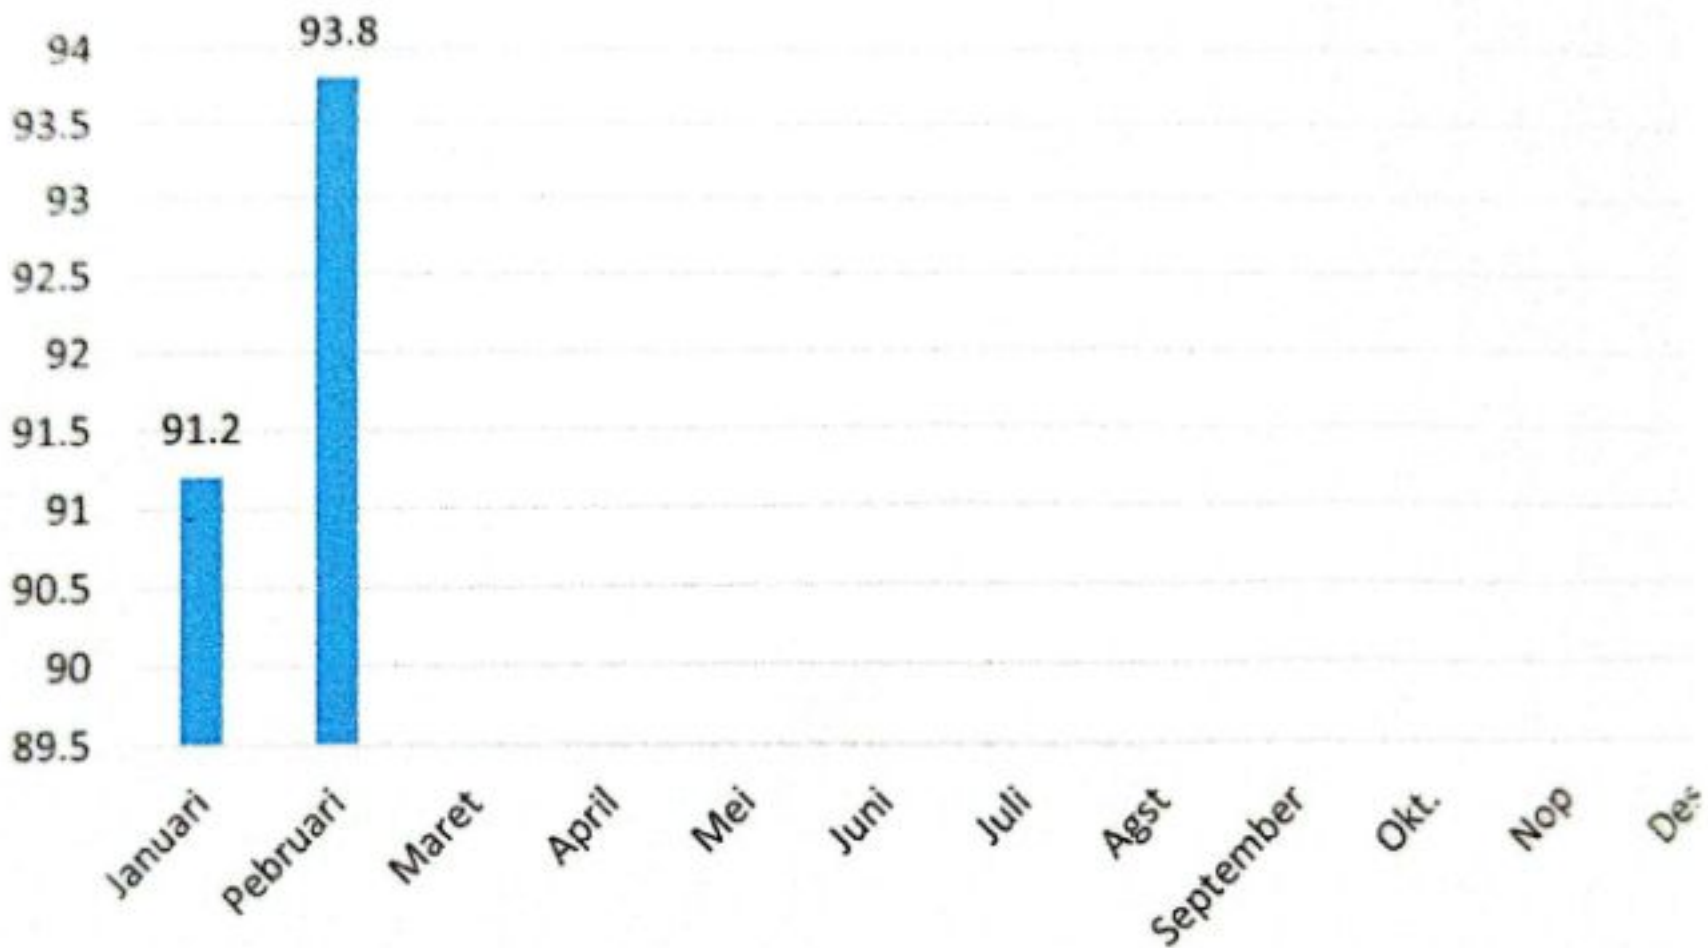

Nilai IKM

Jumlah Responden Laki-laki

164

Jumlah responden perempuan

34

NILAI IKM	93,8
INTERVAL	A (SANGAT BAIK)